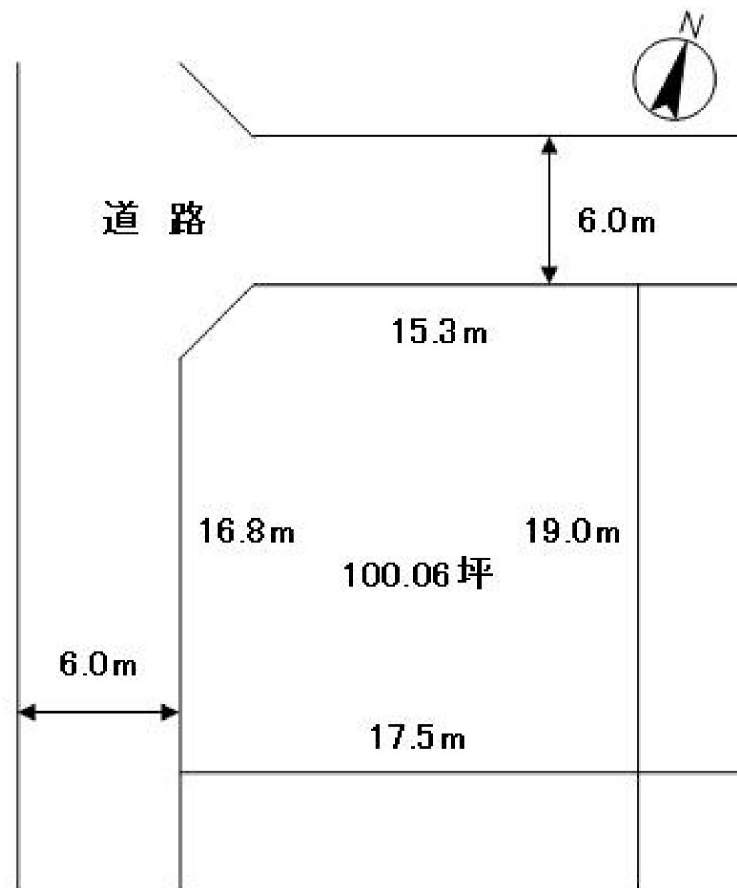

土地情報 売地

所在地	射水市高場新町3丁目100			
価格	登記簿	630万円		
	坪単価	63,000円		
土地	公簿	330.79 m ²	100.06 坪	
	実測	m ²		坪
	地目	宅地	現況	宅地
	間口	16.80 m	奥行	17.50 m
設備	飲料水	水道引込可	負担金	209,750円
	排水	下水道引込済	負担金	153,817円
	ガス	個別LP	負担金	0円

都市計画	市街化	建ぺい率	60%		
用途地域	準工業	容積率	200%		
接道	種別	方向	道路幅	公・私	舗装
	角地	西・北	6m	公道	有
他法令	農地法	開発許可			
	国土法	優良宅地			
	その他				
引渡	相談	年	月		
学区	中学校	射北中学校	小学校	片口小学校	
備考					
取引形態	媒介	建築条件	広告	RE	
		無			
刊広社	P / 126	コード	6276-1-000439		