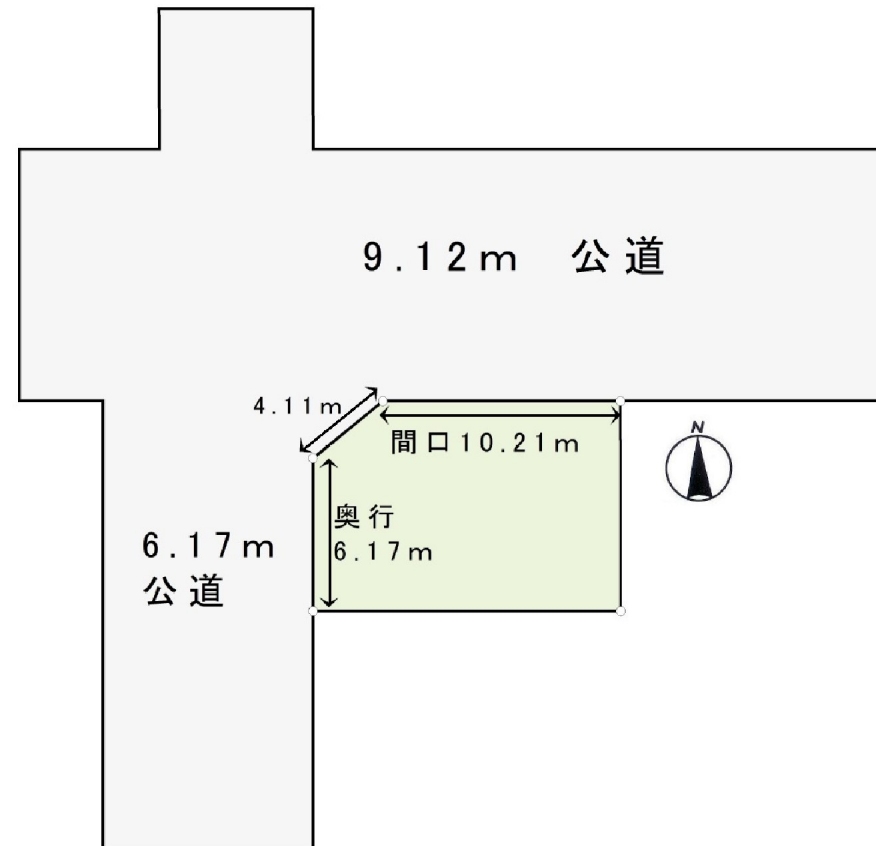

土地情報 売地

所在地	富山県射水市射水町2丁目5-6			
価格	登記簿	220 万円		
	坪単価	63,218 円		
	m²単価	19,120 円		
土地	公簿	115.06 m²	34.80 坪	
	実測	m²	坪	
	私道負担面積	m²		
	地目	宅地	現況	宅地
	権利	所有権		
	間口	10.21 m	奥行	6.17 m
	分割応談			
設備	飲料水	水道引込可	負担金 円	
	排水	下水道引込可	負担金 円	
	ガス		負担金 円	

交通	バス停	堀岡古明神	徒歩	5分
都市計画	市街化	建ぺい率	60%	
用途地域	第一種住居	容積率	200%	
接道	種別	方向	道路幅	公・私
	角地	北	9.12m	公道 有
他法令	農地法	開発許可		
	国土法	優良宅地		
	その他			
引渡	即日可	年	月	
学区	中学校	射北中学校	小学校	堀岡小学校
備考				
取引形態	媒介	B	建築条件	広告
			無	否
RE				
刊広社	P/	コード	7833-1-000011	

角地！スーパーまで徒歩10分

富山県知事(1)2984号

かすみ不動産(株)
〒933-0804 高岡市問屋町45番地

TEL:0766-21-7833

URL:<http://www.kasumi-f.co.jp/>

FAX:0766-21-7844

E-mail:info@kasumi-f.co.jp